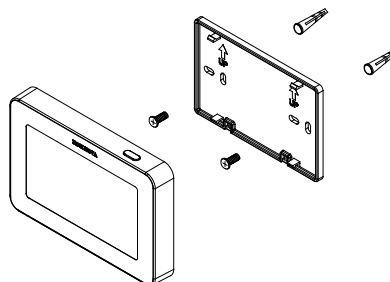

DIMENSIONI

DIMENSIONI IN MM CON SUPPORTO INCLUSO

CARATTERISTICHE

montaggio superficiale (include la base di supporto da avvitare al muro).

Dimensioni: 83x124x20,5 mm (con supporto).

Schermo TFT a colori da 4,3".

6 lingue (spagnolo, italiano, inglese, francese, portoghese, tedesco).

Luminosità regolabile (4 livelli).

SPECIFICHE TECNICHE

Alimentazione del dispositivo: 5V, 500mA (minimo).

Precisione di lettura e visualizzazione: $\pm 0,5$ °C.

Portata massima in spazio aperto: 50 m. Tipo

di sonda: IC.

Peso: 180g.

Troverete tutte le informazioni necessarie su: www.aircontrolclima.it
Assistenza tecnica e consulenza commerciale: +39 0245482147.