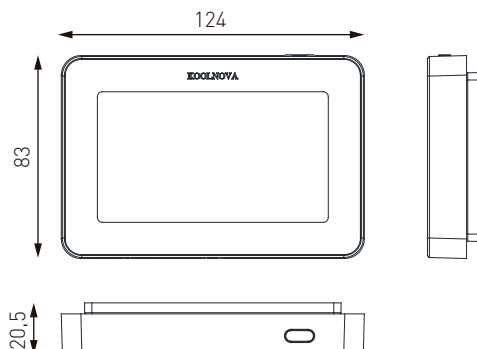

TERMOSTATO ETERNAL RADIO

Interfaccia grafica con schermo capacitivo da 4,3" e finiture in colore metallico e vetro. Comunicazione via radio. Alimentato da una batteria ricaricabile agli ioni di litio. Include la base per il montaggio e un cavo da Micro USB a USB.

DIMENSIONI

DIMENSIONI IN MM CON SUPPORTO INCLUSO

CARATTERISTICHE

montaggio superficiale (include la base di supporto da avvitare al muro).

Dimensioni: 83x124x20,5 mm (con supporto).

Schermo TFT a colori da 4,3".