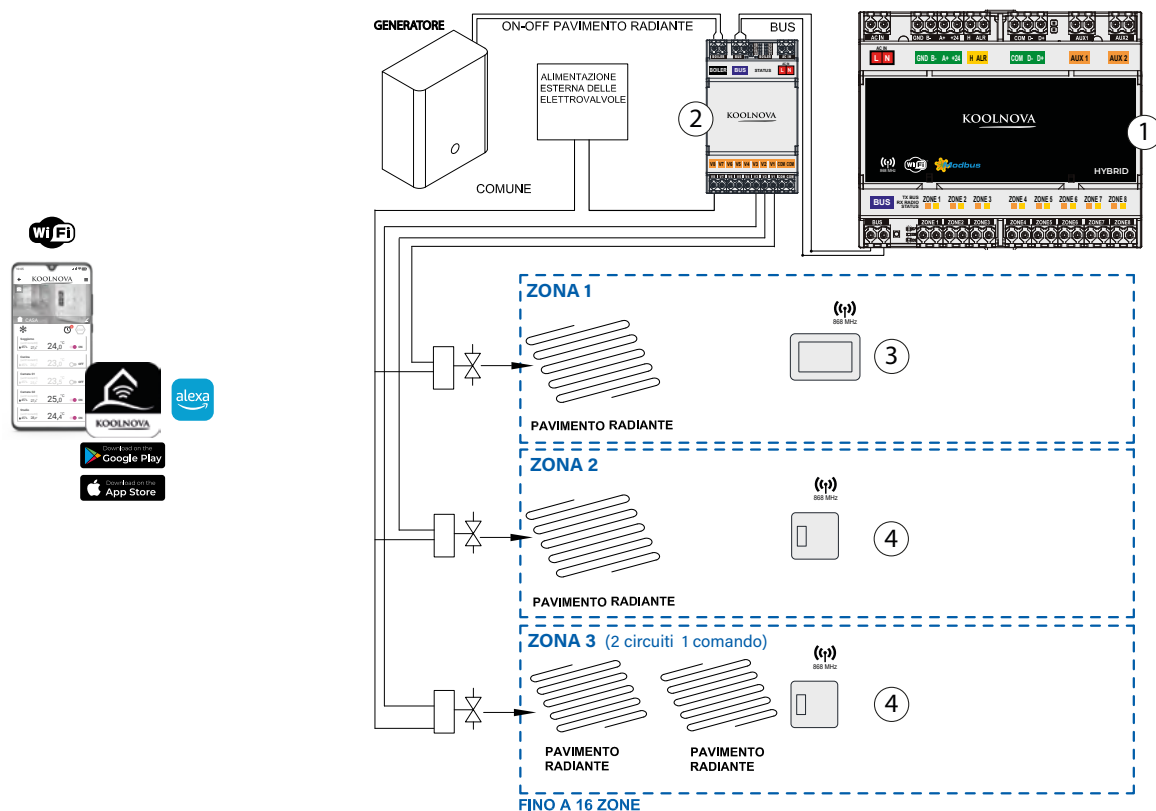

SCARICA AGGIORNAMENTO PREZZI

SISTEMA RADIO GESTIONE ON/OFF TESTINE COLLETTORE

Sistema di controllo zone pannello radiante.

Controllo della temperatura per singola zona.
COMFORT E DESIGN PER IL CONTROLLO DEL
RISCALDAMENTO.
CONFIGURAZIONE SEMPLIFICATA.

SCHEMA IMPIANTO

COMPOSIZIONE DEL SISTEMA

COMPONENTE	IMMAGINE	DESCRIZIONE	QTÀ	CODICE	PREZZO
① CENTRALINA		CENTRALINA UNIVERSALE WI-FI	1	KN-UNI-WIFI	589,90 €
② MODULO		MODULO PAVIMENTO RADIANTE	1	NH-SR-UNI	479,90 €
③ COMANDI *		COMANDO RADIO ETERNAL MASTER	1	KN-ETERNAL-M KB-ETERNAL-M	349,90 €
		COMANDO RADIO SMART SLAVE	N° ZONE	KN-SMART-S KB-SMART-S	299,90 €

* SCELTA COMANDI (ES: 3 zone - 1 Comando ETERNAL MASTER + 2 comandi Smart SLAVE)