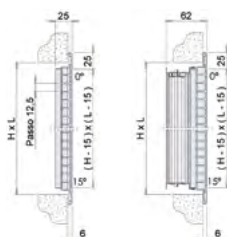

dB(A): indice di rumorosità.

Tutte le dimensioni sono espresse in mm

Dimensioni LxH (mm)	Sezione efficace (m <sup>2</sup> )	Vk 3 m/s		Vk 4 m/s		Vk 5 m/s		Dimensioni LxH (mm)	Sezione efficace (m <sup>2</sup> )	Vk 3 m/s		Vk 4 m/s		Vk 5 m/s	
		m <sup>3</sup> /h	L1	m <sup>3</sup> /h	L1	m <sup>3</sup> /h	L1			m <sup>3</sup> /h	L1	m <sup>3</sup> /h	L1	m <sup>3</sup> /h	L1
400x75	0,015	160	2,8	213	3,8	266	4,7	1000x125	0,066	711	3,5	947	4,7	1184	5,9
500x75	0,019	201	3	268	3,9	335	4,9	400x150	0,031	337	3	449	4	561	5
600x75	0,022	243	3,1	323	4,1	404	5,1	500x150	0,039	424	3,1	566	4,2	707	5,2
800x75	0,03	326	3,3	434	4,3	543	5,4	600x150	0,047	512	3,3	682	4,3	853	5,4
1000x75	0,038	408	3,4	545	4,5	681	5,7	800x150	0,064	687	3,4	916	4,6	1145	5,7
400x100	0,02	216	2,9	292	3,8	365	4,8	1000x150	0,08	862	3,6	1149	4,8	1436	6
500x100	0,026	276	3	367	4	459	5	400x200	0,042	455	3,1	607	4,2	758	5,2
600x100	0,031	332	3,1	443	4,2	554	5,2	500x200	0,053	573	3,3	764	4,4	955	5,4
800x100	0,041	446	3,3	595	4,4	743	5,5	600x200	0,064	691	3,4	922	4,5	1152	5,6
1000x100	0,052	560	3,5	746	4,6	933	5,8	800x200	0,086	927	3,6	1237	4,8	1546	6
400x125	0,026	278	2,9	370	3,9	463	4,9	1000x200	0,108	1164	3,8	1552	5	1940	6,3
500x125	0,032	350	3,1	467	4,1	583	5,1	600x300	0,097	1050	3,6	1400	4,8	1750	6
600x125	0,039	422	3,2	563	4,2	703	5,3	800x300	0,13	1409	3,8	1879	5,1	2348	6,4
800x125	0,052	566	3,4	755	4,5	944	5,6	1000x300	0,164	1768	4	2357	5,3	1947	6,7
Pa		5		10		15				5		10		15	
dB(A)		25 / 32		33 / 39		38 / 44				25 / 32		33 / 39		38 / 44	

### DIMENSIONI

LAF10-LAF15

LAF20-LAF25

LAF10-LAF15 + SC

LAF20-LAF25 + SC