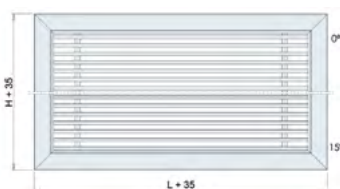

dB(A): indice di rumorosità.

Tutte le dimensioni sono espresse in mm

Dimensioni LxH (mm)	Sezione efficace (m²)	Vk 3 m/s		Vk 4 m/s		Vk 5 m/s		Dimensioni LxH (mm)	Sezione efficace (m²)	Vk 3 m/s		Vk 4 m/s		Vk 5 m/s	
		m³/h	L1	m³/h	L1	m³/h	L1			m³/h	L1	m³/h	L1	m³/h	L1
400x75	0,015	160	2,8	213	3,8	266	4,7	1000x125	0,066	711	3,5	947	4,7	1184	5,9
500x75	0,019	201	3	268	3,9	335	4,9	400x150	0,031	337	3	449	4	561	5
600x75	0,022	243	3,1	323	4,1	404	5,1	500x150	0,039	424	3,1	566	4,2	707	5,2
800x75	0,03	326	3,3	434	4,3	543	5,4	600x150	0,047	512	3,3	682	4,3	853	5,4
1000x75	0,038	408	3,4	545	4,5	681	5,7	800x150	0,064	687	3,4	916	4,6	1145	5,7
400x100	0,02	216	2,9	292	3,8	365	4,8	1000x150	0,08	862	3,6	1149	4,8	1436	6
500x100	0,026	276	3	367	4	459	5	400x200	0,042	455	3,1	607	4,2	758	5,2
600x100	0,031	332	3,1	443	4,2	554	5,2	500x200	0,053	573	3,3	764	4,4	955	5,4
800x100	0,041	446	3,3	595	4,4	743	5,5	600x200	0,064	691	3,4	922	4,5	1152	5,6
1000x100	0,052	560	3,5	746	4,6	933	5,8	800x200	0,086	927	3,6	1237	4,8	1546	6
400x125	0,026	278	2,9	370	3,9	463	4,9	1000x200	0,108	1164	3,8	1552	5	1940	6,3
500x125	0,032	350	3,1	467	4,1	583	5,1	600x300	0,097	1050	3,6	1400	4,8	1750	6
600x125	0,039	422	3,2	563	4,2	703	5,3	800x300	0,13	1409	3,8	1879	5,1	2348	6,4
800x125	0,052	566	3,4	755	4,5	944	5,6	1000x300	0,164	1768	4	2357	5,3	1947	6,7
Pa		5		10		15				5		10		15	
dB(A)		25 / 32		33 / 39		38 / 44				25 / 32		33 / 39		38 / 44	

DIMENSIONI

LAF10-LAF15