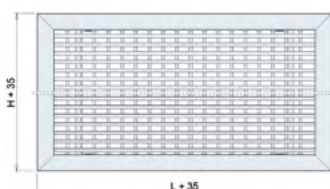

dB(A): indice di rumorosità.

Tutte le dimensioni sono espresse in mm

Dimensioni LxH (mm)	Sezione efficace (m <sup>2</sup> )	Vk 3 m/s		Vk 4 m/s		Vk 5 m/s		Dimensioni LxH (mm)	Sezione efficace (m <sup>2</sup> )	Vk 3 m/s		Vk 4 m/s		Vk 5 m/s	
		m <sup>3</sup> /h	L1	m <sup>3</sup> /h	L1	m <sup>3</sup> /h	L1			m <sup>3</sup> /h	L1	m <sup>3</sup> /h	L1	m <sup>3</sup> /h	L1
400x75	0,015	160	2,8	213	3,8	266	4,7	1000x125	0,066	711	3,5	947	4,7	1184	5,9
500x75	0,019	201	3	268	3,9	335	4,9	400x150	0,031	337	3	449	4	561	5
600x75	0,022	243	3,1	323	4,1	404	5,1	500x150	0,039	424	3,1	566	4,2	707	5,2
800x75	0,03	326	3,3	434	4,3	543	5,4	600x150	0,047	512	3,3	682	4,3	853	5,4
1000x75	0,038	408	3,4	545	4,5	681	5,7	800x150	0,064	687	3,4	916	4,6	1145	5,7
400x100	0,02	216	2,9	292	3,8	365	4,8	1000x150	0,08	862	3,6	1149	4,8	1436	6
500x100	0,026	276	3	367	4	459	5	400x200	0,042	455	3,1	607	4,2	758	5,2
600x100	0,031	332	3,1	443	4,2	554	5,2	500x200	0,053	573	3,3	764	4,4	955	5,4
800x100	0,041	446	3,3	595	4,4	743	5,5	600x200	0,064	691	3,4	922	4,5	1152	5,6
1000x100	0,052	560	3,5	746	4,6	933	5,8	800x200	0,086	927	3,6	1237	4,8	1546	6
400x125	0,026	278	2,9	370	3,9	463	4,9	1000x200	0,108	1164	3,8	1552	5	1940	6,3
500x125	0,032	350	3,1	467	4,1	583	5,1	600x300	0,097	1050	3,6	1400	4,8	1750	6
600x125	0,039	422	3,2	563	4,2	703	5,3	800x300	0,13	1409	3,8	1879	5,1	2348	6,4
800x125	0,052	566	3,4	755	4,5	944	5,6	1000x300	0,164	1768	4	2357	5,3	1947	6,7
Pa		5		10		15				5		10		15	
dB(A)		25 / 32		33 / 39		38 / 44				25 / 32		33 / 39		38 / 44	

### DIMENSIONI

LAF10-LAF15

LAF20-LAF25

LAF10-LAF15 + SC

LAF20-LAF25 + SC