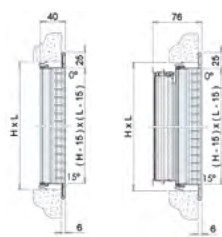

dB(A): indice di rumorosità.

Tutte le dimensioni sono espresse in mm

Dimensioni LxH (mm)	Sezione efficace (m <sup>2</sup> )	Vk 3 m/s		Vk 4 m/s		Vk 5 m/s		Dimensioni LxH (mm)	Sezione efficace (m <sup>2</sup> )	Vk 3 m/s		Vk 4 m/s		Vk 5 m/s	
		m <sup>3</sup> /h	L1	m <sup>3</sup> /h	L1	m <sup>3</sup> /h	L1			m <sup>3</sup> /h	L1	m <sup>3</sup> /h	L1	m <sup>3</sup> /h	L1
400x75	0,015	160	2,8	213	3,8	266	4,7	1000x125	0,066	711	3,5	947	4,7	1184	5,9
500x75	0,019	201	3	268	3,9	335	4,9	400x150	0,031	337	3	449	4	561	5
600x75	0,022	243	3,1	323	4,1	404	5,1	500x150	0,039	424	3,1	566	4,2	707	5,2
800x75	0,03	326	3,3	434	4,3	543	5,4	600x150	0,047	512	3,3	682	4,3	853	5,4
1000x75	0,038	408	3,4	545	4,5	681	5,7	800x150	0,064	687	3,4	916	4,6	1145	5,7
400x100	0,02	216	2,9	292	3,8	365	4,8	1000x150	0,08	862	3,6	1149	4,8	1436	6
500x100	0,026	276	3	367	4	459	5	400x200	0,042	455	3,1	607	4,2	758	5,2
600x100	0,031	332	3,1	443	4,2	554	5,2	500x200	0,053	573	3,3	764	4,4	955	5,4
800x100	0,041	446	3,3	595	4,4	743	5,5	600x200	0,064	691	3,4	922	4,5	1152	5,6
1000x100	0,052	560	3,5	746	4,6	933	5,8	800x200	0,086	927	3,6	1237	4,8	1546	6
400x125	0,026	278	2,9	370	3,9	463	4,9	1000x200	0,108	1164	3,8	1552	5	1940	6,3
500x125	0,032	350	3,1	467	4,1	583	5,1	600x300	0,097	1050	3,6	1400	4,8	1750	6
600x125	0,039	422	3,2	563	4,2	703	5,3	800x300	0,13	1409	3,8	1879	5,1	2348	6,4
800x125	0,052	566	3,4	755	4,5	944	5,6	1000x300	0,164	1768	4	2357	5,3	1947	6,7
Pa		5		10		15				5		10		15	
dB(A)		25 / 32		33 / 39		38 / 44				25 / 32		33 / 39		38 / 44	

### DIMENSIONI

LAF10-LAF15

LAF20-LAF25

LAF10-LAF15 + SC

LAF20-LAF25 + SC