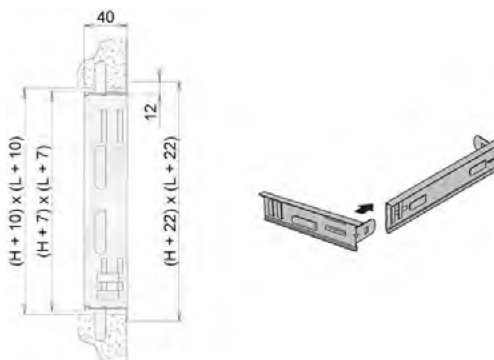

CT

SCARICA AGGIORNAMENTO PREZZI

DESCRIZIONE CODICE	CODICE	ESEMPIO
CONTROTELAIO PER BOCCHETTE:	CT-LXH	Es: CT-400X150

DESCRIZIONE

Controtelai in lamiera zincata per griglie e bocchette. I controtelai sono forniti di apposite zanche che in fase di installazione vengono piegate per fare ancoraggio alle pareti.

INSTALLAZIONE

Il telaio viene fornito smontato e deve essere assemblato in loco.

CARATTERISTICHE

- Materiale: lamiera zincata.

IMPIEGO

Adatto per bocchette e griglie.

DIMENSIONI

LUNGHEZZA (mm)	ALTEZZA (mm)									
	75	100	125	150	200	300	400	500	600	800
200	-	16,30 €	-	16,30 €	18,10 €	19,90 €	22,90 €	26,00 €	27,80 €	-
300	-	16,30 €	-	18,10 €	19,90 €	23,80 €	27,80 €	31,80 €	33,60 €	39,70 €
400	19,90 €	18,10 €	21,80 €	19,90 €	22,90 €	27,80 €	31,70 €	35,40 €	39,70 €	45,10 €
500	21,80 €	19,90 €	26,20 €	23,80 €	26,00 €	31,70 €	35,40 €	39,70 €	43,30 €	49,40 €
600	23,90 €	21,70 €	28,60 €	26,00 €	27,80 €	33,60 €	39,40 €	43,30 €	47,20 €	53,00 €
700	-	-	-	32,60 €	37,00 €	43,60 €	49,60 €	-	-	-
800	28,60 €	26,00 €	32,60 €	29,60 €	33,60 €	39,70 €	45,10 €	49,40 €	53,00 €	61,30 €
900	-	-	-	-	41,60 €	-	-	-	-	-
1000	32,60 €	29,60 €	37,00 €	33,60 €	37,50 €	45,10 €	51,20 €	55,20 €	61,30 €	68,90 €
1200	43,60 €	39,70 €	47,60 €	47,60 €	43,30 €	49,00 €	54,80 €	61,00 €	66,70 €	76,40 €