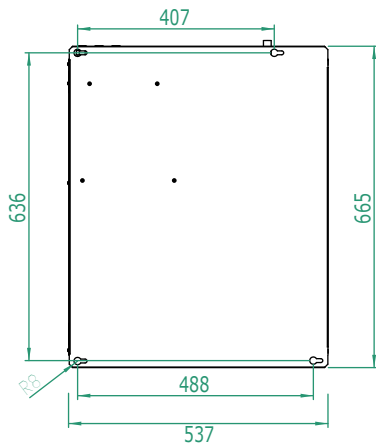

Lato aspirazione
Filtro aria

Lato mandata
Uscita aria ventilatore

Scarico condensa
Ø16mm

Lato mandata
uscita aria ventilatore

Lato aspirazione
Filtro aria

Sfiato aria

Connessioni
idrauliche 3/8"