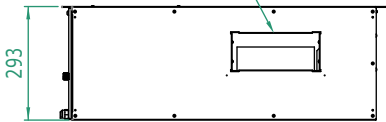

Lato aspirazione
Filtro aria

Lato mandata
Uscita aria ventilatore

Scarico condensa
Ø16mm

Lato mandata
uscita aria ventilatore

Lato aspirazione
Filtro aria

Sfiato aria

Connessioni
idrauliche 3/8"