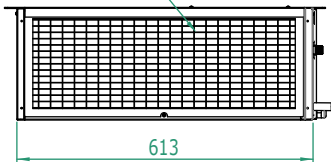

Lato aspirazione
Filtro aria

Lato mandata
Uscita aria ventilatore

Scarico condensa
Ø16mm

Lato mandata
uscita aria ventilatore

Lato aspirazione
Filtro aria

Sfiato aria

Connessioni
idrauliche 3/8"